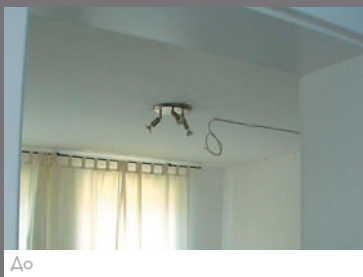

До

После

После

До