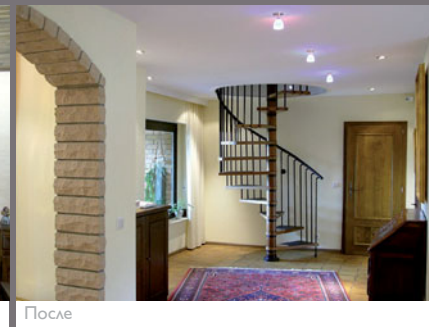

Обладают хорошими акустическими и шумопоглощающими свойствами

Послушайте, как это прекрасно!
Комфорт и благоприятные акустические условия доставляют нам большое удовольствие как в жизни, так и на рабочем месте. CLIPSO ACOUSTIQUE® – результат многолетних исследований компании CLIPSO®. 250 000 микроотверстий на 1 кв.м. покрытия CLIPSO ACOUSTIQUE® в сочетании со специальным звукопоглощающим материалом (стекловата, минеральная шерсть...), позволяют поглощать до 90% шумов (разговоры, музыка...) Когда комфорт и красота объединяются...

После