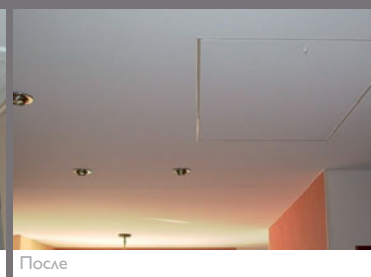

Обладают хорошими акустическими и шумопоглощающими свойствами

Послушайте, как это прекрасно!
Комфорт и благоприятные акустические условия доставляют нам большое удовольствие как в жизни, так и на рабочем месте. CLIPSO ACOUSTIQUE® – результат многолетних исследований компании CLIPSO®. 250 000 микроотверстий на 1 кв.м. покрытия CLIPSO ACOUSTIQUE® в сочетании со специальным звукопоглощающим материалом (стекловата, минеральная шерсть...), позволяют поглощать до 90% шумов (разговоры, музыка...) Когда комфорт и красота объединяются...

После