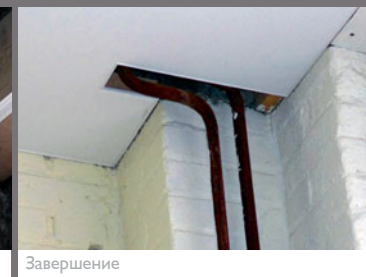

Подготовка

Завершение