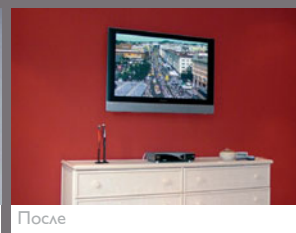

Обладают хорошими акустическими и шумопоглощающими свойствами

Послушайте, как это прекрасно!
Комфорт и благоприятные акустические условия доставляют нам большое удовольствие как в жизни, так и на рабочем месте. CLIPSO ACOUSTIQUE® – результат многолетних исследований компании CLIPSO®. 250 000 микроотверстий на 1 кв.м. покрытия CLIPSO ACOUSTIQUE® в сочетании со специальным звукопоглощающим материалом (стекловата, минеральная шерсть...), позволяют поглощать до 90% шумов (разговоры, музыка...) Когда комфорт и красота объединяются...