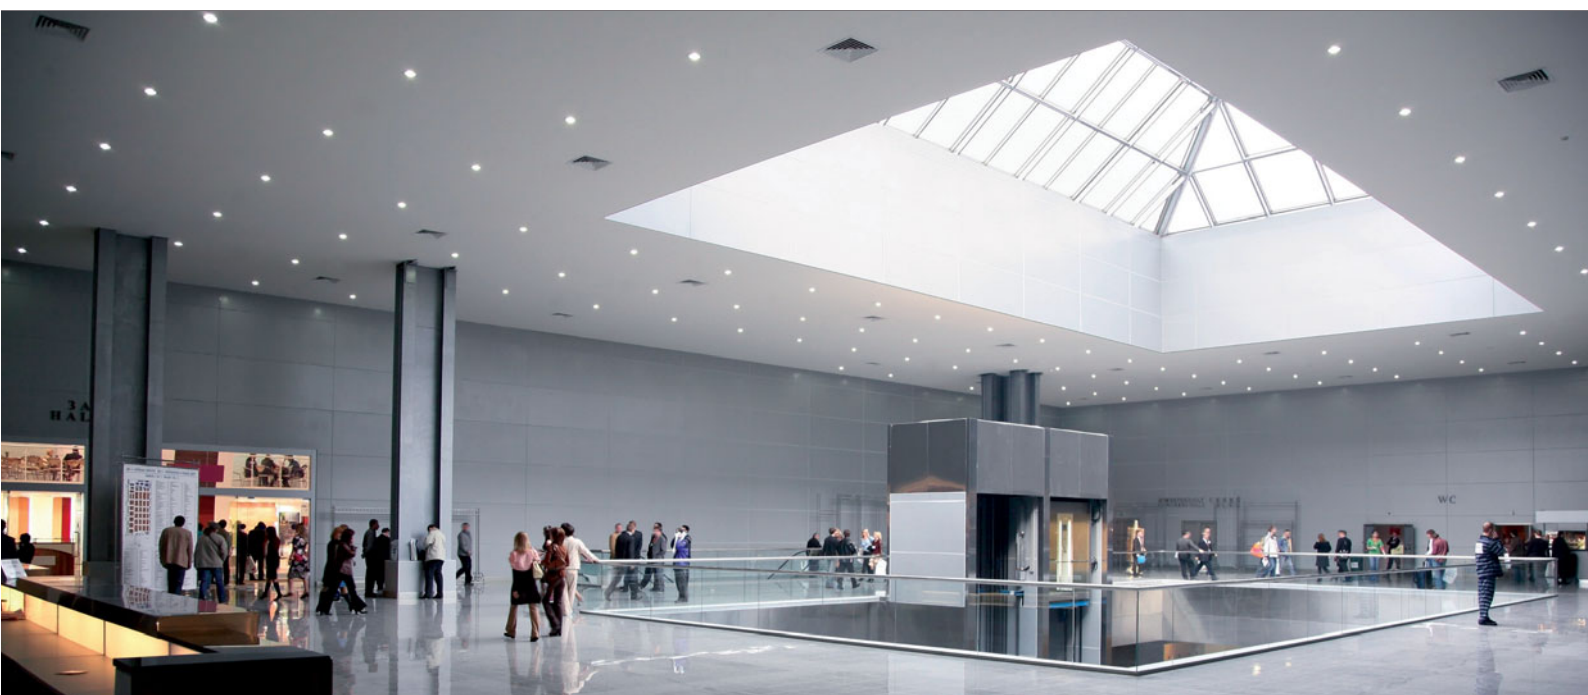

Инновационные покрытия для стен и потолков