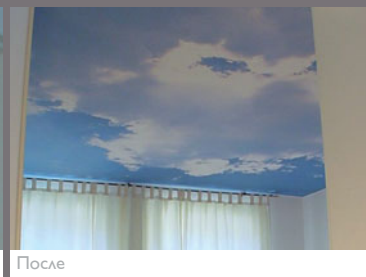

Обладают хорошими акустическими и шумопоглощающими свойствами

Послушайте, как это прекрасно!
Комфорт и благоприятные акустические условия доставляют нам большое удовольствие как в жизни, так и на рабочем месте. CLIPSO ACOUSTIQUE® – результат многолетних исследований компании CLIPSO®. 250 000 микроотверстий на 1 кв.м. покрытия CLIPSO ACOUSTIQUE® в сочетании со специальным звукопоглощающим материалом (стекловата, минеральная шерсть...), позволяют поглощать до 90% шумов (разговоры, музыка...) Когда комфорт и красота объединяются...

После

До