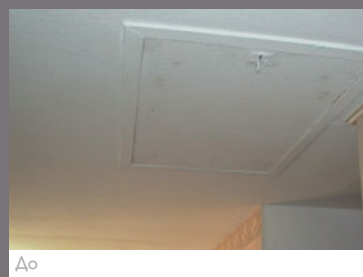

Обладают хорошими акустическими и шумопоглощающими свойствами

Послушайте, как это прекрасно!
Комфорт и благоприятные акустические условия доставляют нам большое удовольствие как в жизни, так и на рабочем месте. CLIPSO ACOUSTIQUE® – результат многолетних исследований компании CLIPSO®. 250 000 микроотверстий на 1 кв.м. покрытия CLIPSO ACOUSTIQUE® в сочетании со специальным звукопоглощающим материалом (стекловата, минеральная шерсть...), позволяют поглощать до 90% шумов (разговоры, музыка...) Когда комфорт и красота объединяются...

До

После