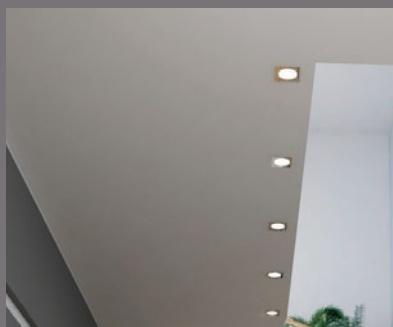

Инновационные покрытия для стен и потолков