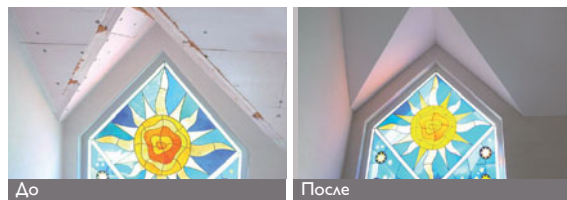

Передовые технологии

Адаптировано под ваши потребности

- Безупречно ровное покрытие без изъянов
- Ширина до 5 м без швов и стыков
- Чистая и аккуратная работа (неудобства при установке минимальны)
- Быстрый монтаж без грязи и запахов
- Возможность установки при низкой температуре
- Соотношение цены и качества вне конкуренции

Для строительства или ремонта

- Жилых помещений, офисов, торговых домов, ресторанов, гостиниц, больниц, клиник...
- Подходит для любых округлых, угловатых или даже неправильных геометрических форм...
- Позволяет встраивать точечные светильники и другие осветительные приборы, звуковую аппаратуру, централизованную систему механической вентиляции, карнизы, розетки

Подходят для влажных помещений

- Покрытия Clipso водоотталкивающие
- Не деформируются даже в хлорированной среде
- Не пузырятся и не растрескиваются

Высокотехнологичные покрытия

- Обладают антистатическими свойствами, не требуют технического обслуживания
- Имеют ни с чем не сравнимую сопротивляемость и устойчивость
- Безвредное полотно для окружающей среды (не содержит ПВХ)
- Тепло и звуко-изоляция
- Могут быть окрашены, возможна влажная очистка